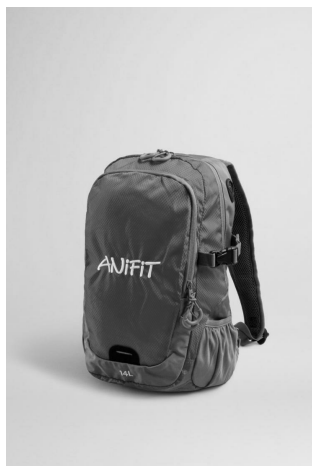

Accessoires utiles

**SAC À DOS**

<b>N° Art.</b>	<b>Désignation / quantité</b>	<b>Prix CHF</b>
4025	Sac à dos	CHF 35.00

Avec une capacité de 14 litres, le sac à dos rouge ANiFiT n'est ni trop grand ni trop petit.

Compartiment principal spacieux avec fermeture éclair à deux sens et poche de rangement à l'intérieur ainsi qu'une poche frontale zippée avec deux poches de rangement. Poches en filet latérales, bandes réfléchissantes, sortie pour écouteurs, bretelles rembourrées et réglables et partie dorsale rembourrée.